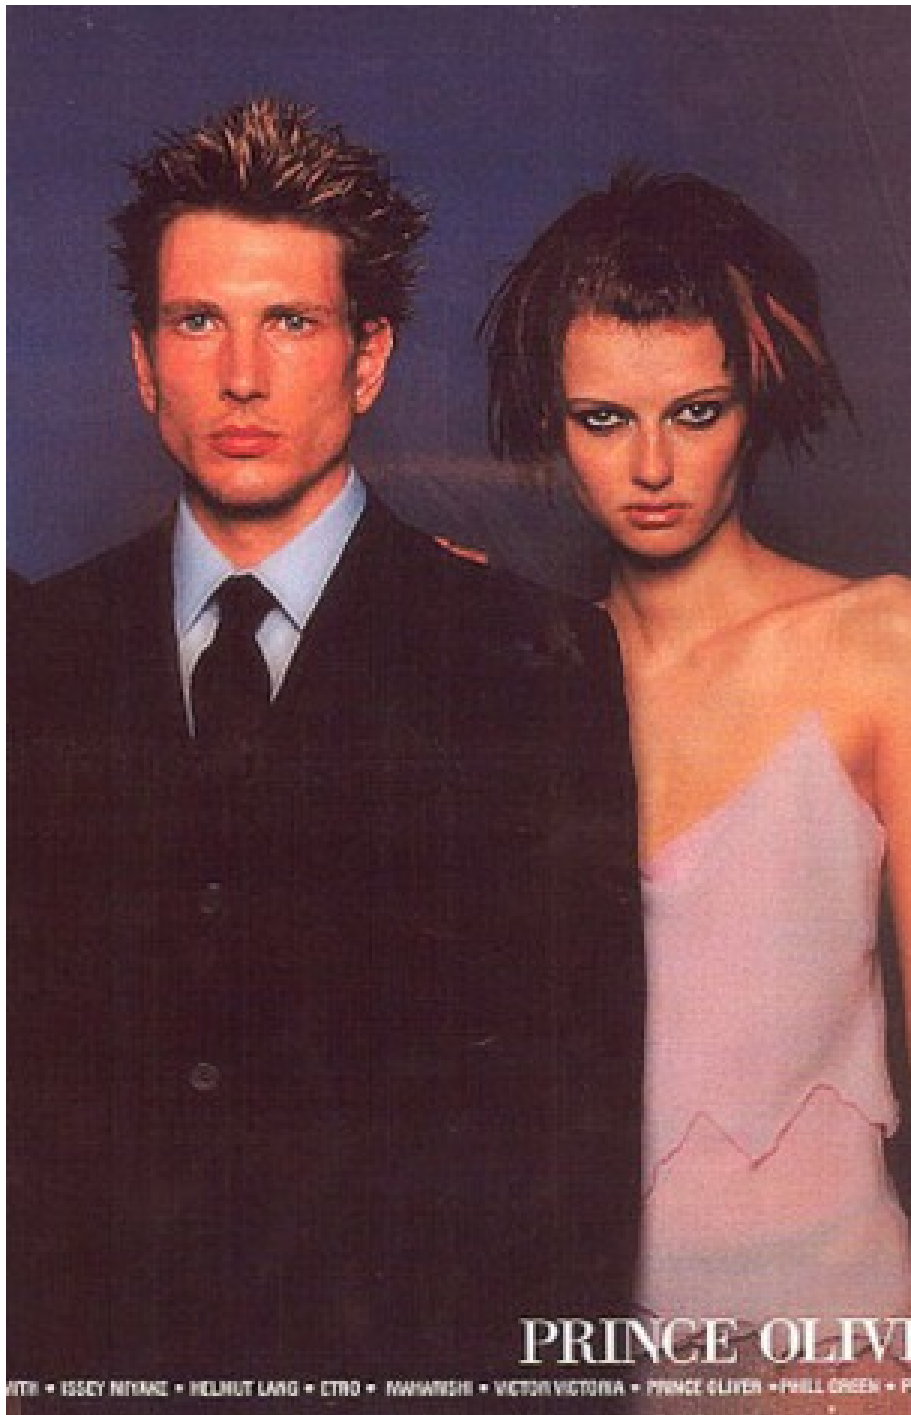

NEWMODEL

ERIC M.

Height:

Bust:

Waist:

Hips:

Shoe Size:

Hair Colour:

Eye Colour:

New Model -70 Vouliagmenis Ave – Argyroupoli, Athens 16452
T : +302109966234, E : models@newmodel.gr , S : newmodel.gr, FB : NewModel Agency, I : new_model_agency

EDU VILLARICA • NIKI KATZ • EDDY MYRLE • BLUMF LANT • VICTOR RUTAG • JANI COLANNA • MARCO PIZZARDI • GALT 1987 • PRINCE CLEVER • BRAD