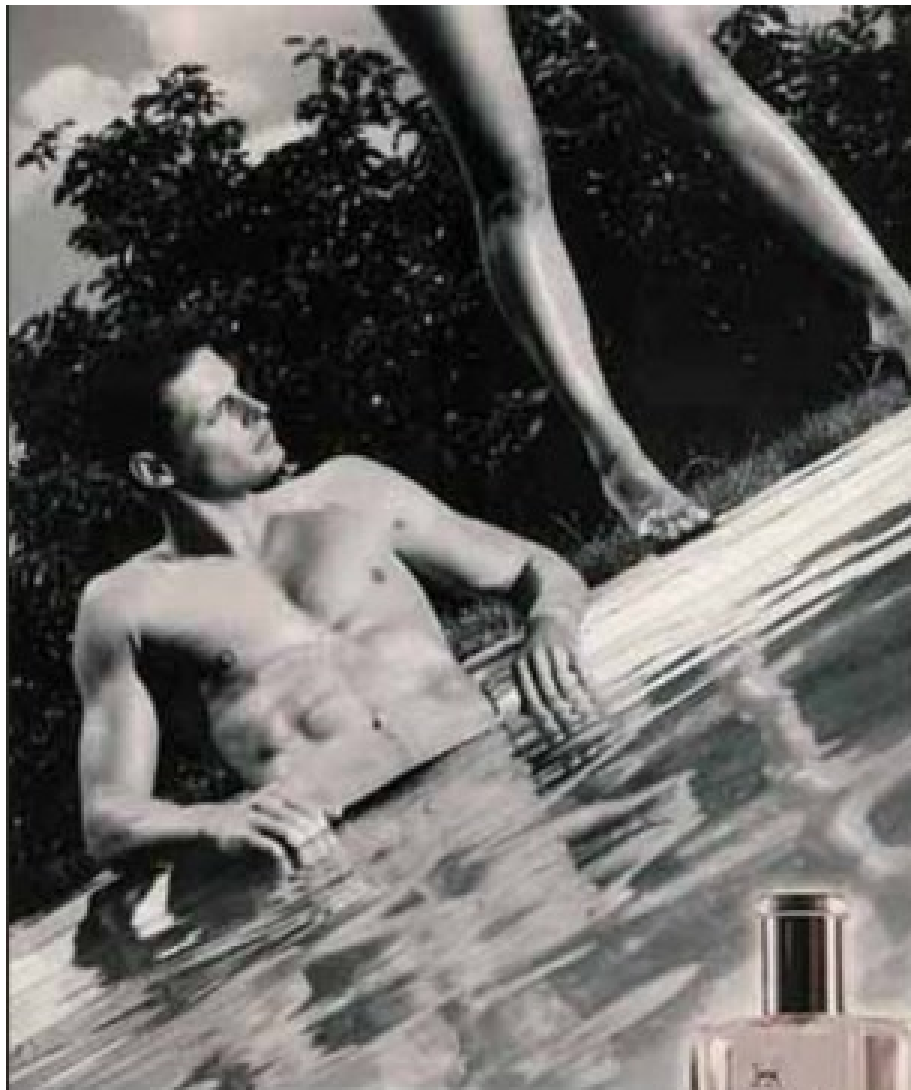

SIE - Ohrschmuck, Armband & Collier: Süßwasserperlen mit Farbedelsteinen von My Pearl | Kleid: Modehaus F
Uhr: Cartier „Roadster“

ADONIS
SIMPLY THE BEST FOR MEN

SPORT