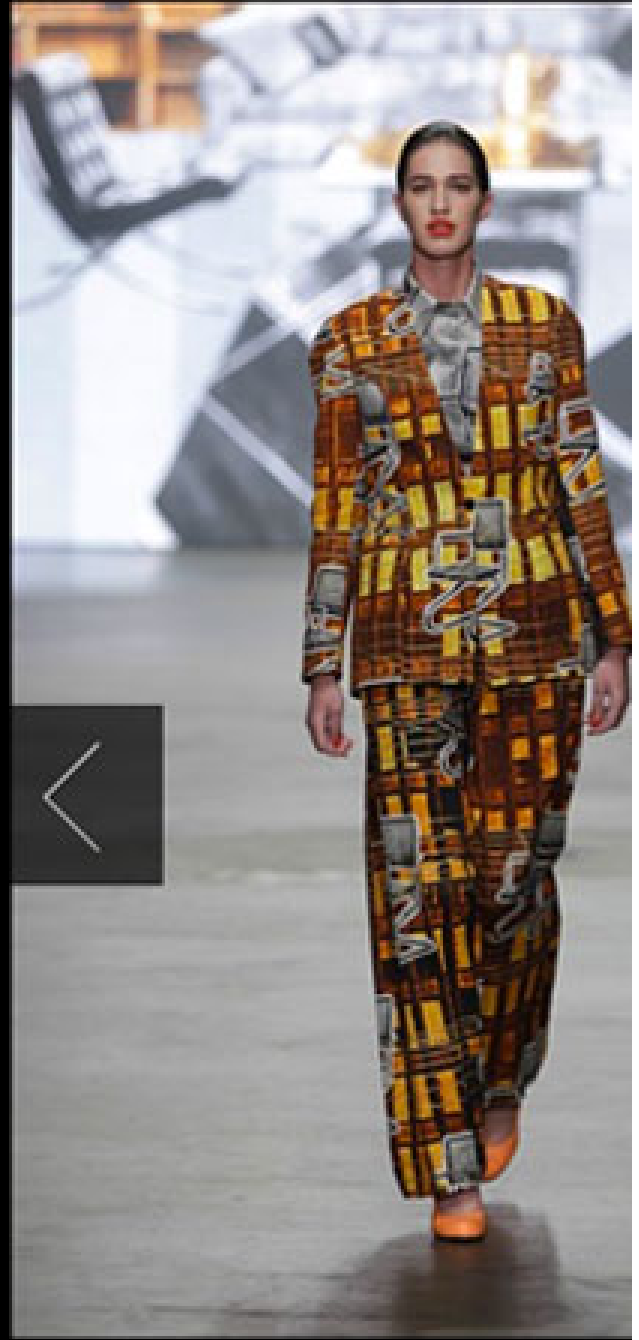

NEWMODEL

LESLEY

Height:	179 cm
Bust:	83 cm
Waist:	61 cm
Hips:	90 cm
Shoe Size:	40
Hair Colour:	brown
Eye Colour:	green

New Model -70 Vouliagmenis Ave – Argyroupoli, Athens 16452
T : +302109966234, E : models@newmodel.gr , S : newmodel.gr, FB : NewModel Agency, I : new_model_agency

Όζα, Φούστα
Unity Skin

VØGUE

bedeutet die hier präsentierte
Kollektion. Neben
Extravaganzen verweht und
geometrische Formen,
weiche und gerade Linien ge-
gen. Was zwar Dinge wie
Kette, in eine immer-
währende aufregende
Bühnen. Eine gute Posa-
e, Towerpower und Punk
ist aber noch nicht fehlen