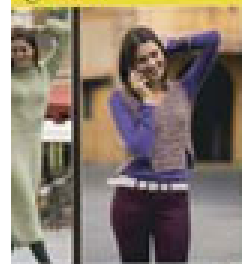

NEWMODEL

IRA

Height:	179 cm
Bust:	87 cm
Waist:	60 cm
Hips:	90 cm
Shoe Size:	40
Hair Colour:	brown
Eye Colour:	blue

New Model -70 Vouliagmenis Ave – Argyroupoli, Athens 16452
T : +302109966234, E : models@newmodel.gr , S : newmodel.gr, FB : NewModel Agency, I : new_model_agency

Atelier
lella

maglia

la STOLA

china elegante
tutte le occasioni

eti facili
spiegazioni
agliate

e Maxipull

L'Atelier della Maglia N
Esson
Novembre-Dicembre 20
11 € 4

Realizz
facilmente
Stol
Sciarp
Cardiga
Magli
Abi
e tanto altro

COME UN ABBRACCIO

Look Urban Glamour? Perché no! Facile e veloce da realizzare, un capo adatto a tutti!

20 € 11,50 - 12 € 12,50 - 13 € 13,50 - 14 € 14,50 - 15 € 15,50 - 16 € 16,50 - 17 € 17,50 - 18 € 18,50 - 19 € 19,50 - 20 € 20,50