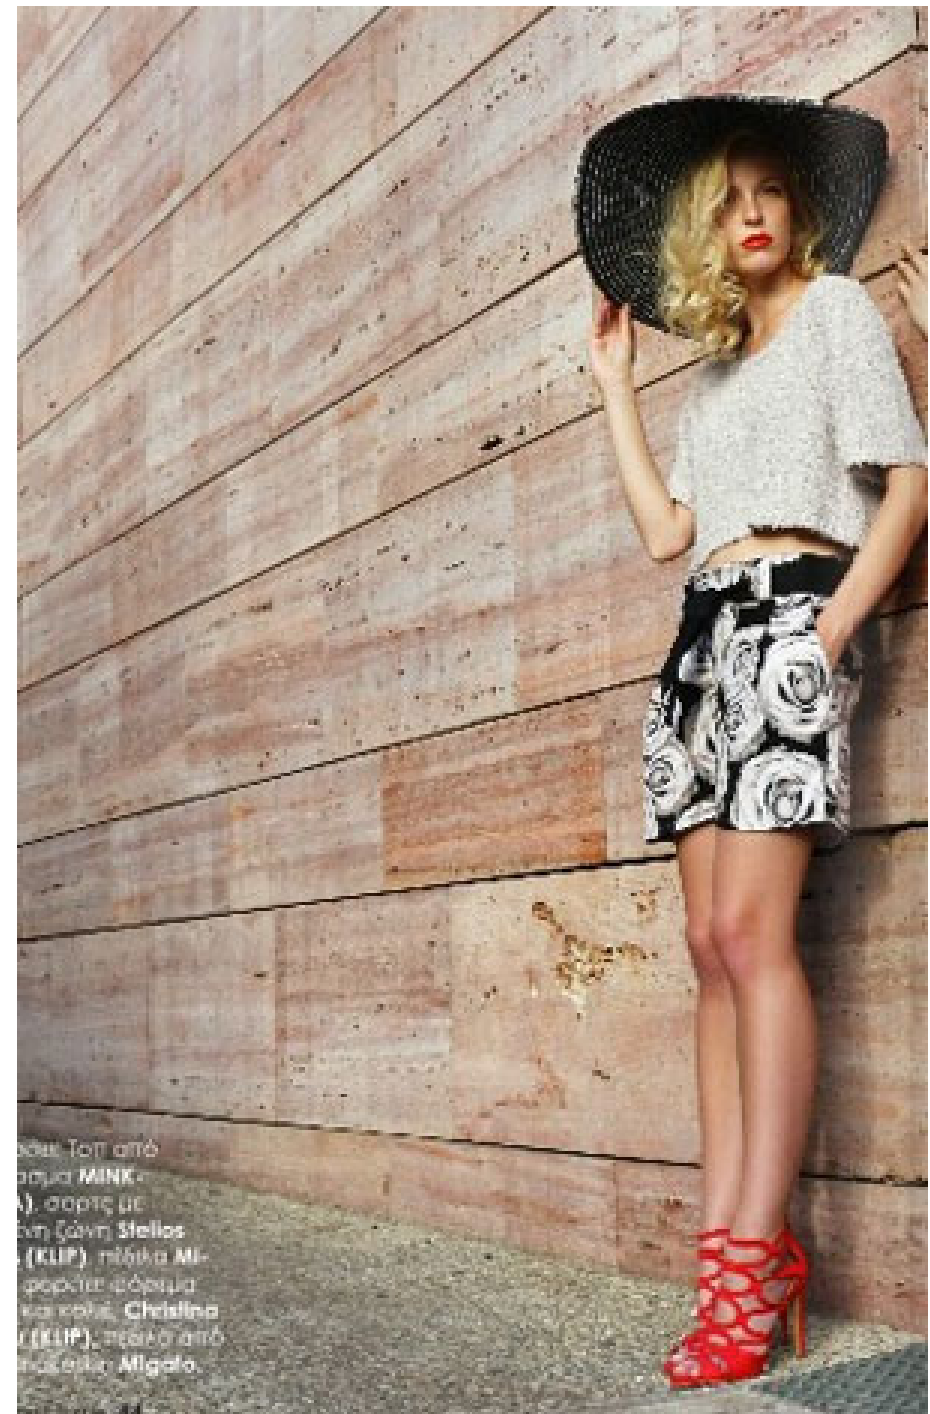

NEWMODEL

VERNA

Height:	175 cm
Bust:	85 cm
Waist:	61 cm
Hips:	89 cm
Shoe Size:	39
Hair Colour:	blonde
Eye Colour:	green

New Model -70 Vouliagmenis Ave – Argyroupoli, Athens 16452
T : +302109966234, E : models@newmodel.gr , S : newmodel.gr, FB : NewModel Agency, I : new_model_agency

Ολόσωμη φόρμα
two in a gondola
και κολέ με πέφρες
Christina Man-
tzaniou (KUP).
βραχιόλι **Mou-**
safos Jewelry for
Dimitis Petrou

The Loop Concept June 25

σοπέ. Τοπ από
αρχαία **MINE-**
(A), σοπέ με
στη ζώνη **Stellos**
(KUP), πέφρα **Mi-**
goufou φόρμα
και κολέ, Christina
(KUP), παπούτσι από
μαξέστη **Aligala**.