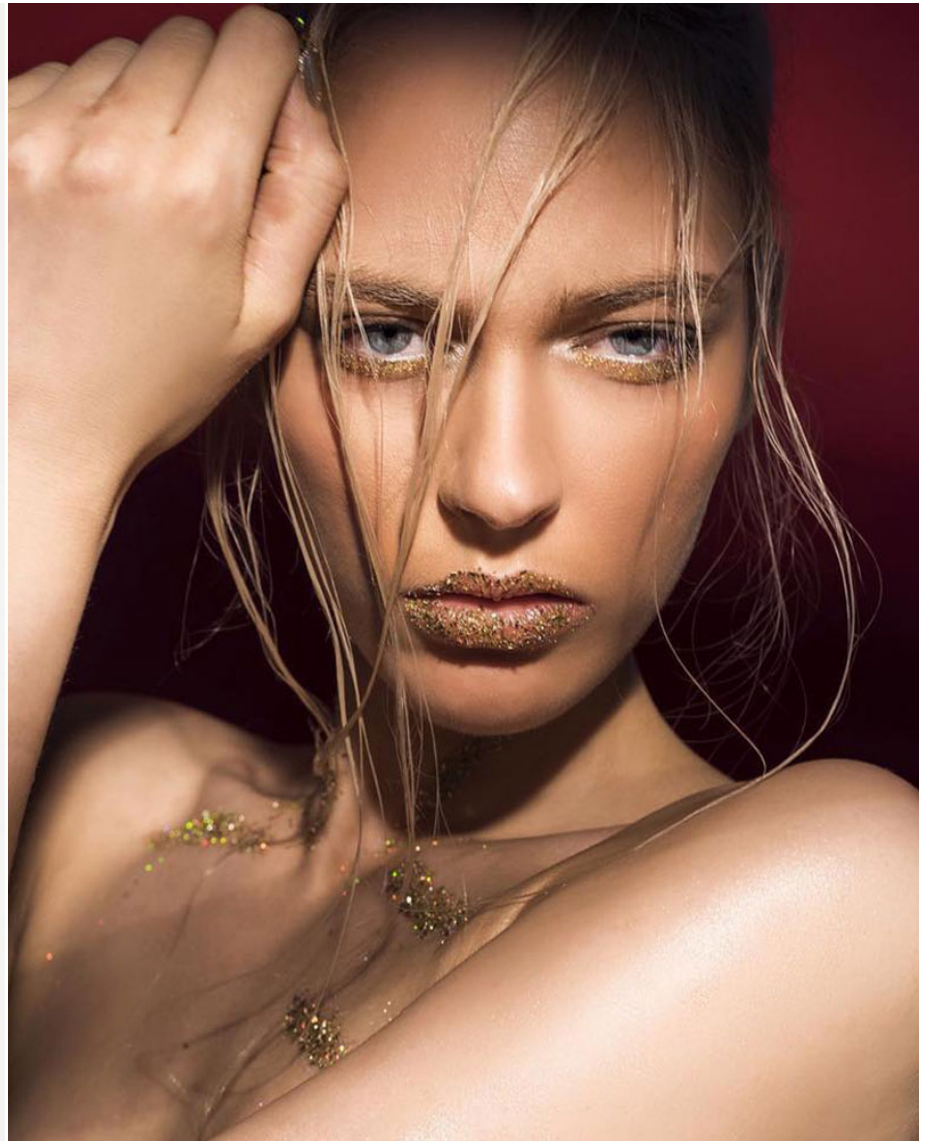

## VIKTORIA

Height:	176 cm
Bust:	83 cm
Waist:	60 cm
Hips:	90 cm
Shoe Size:	39
Hair Colour:	blonde
Eye Colour:	blue

avocado®

New Model -70 Vouliagmenis Ave – Argyroupoli, Athens 16452  
T : +302109966234, E : models@newmodel.gr , S : newmodel.gr, FB : NewModel Agency, I : new\_model\_agency