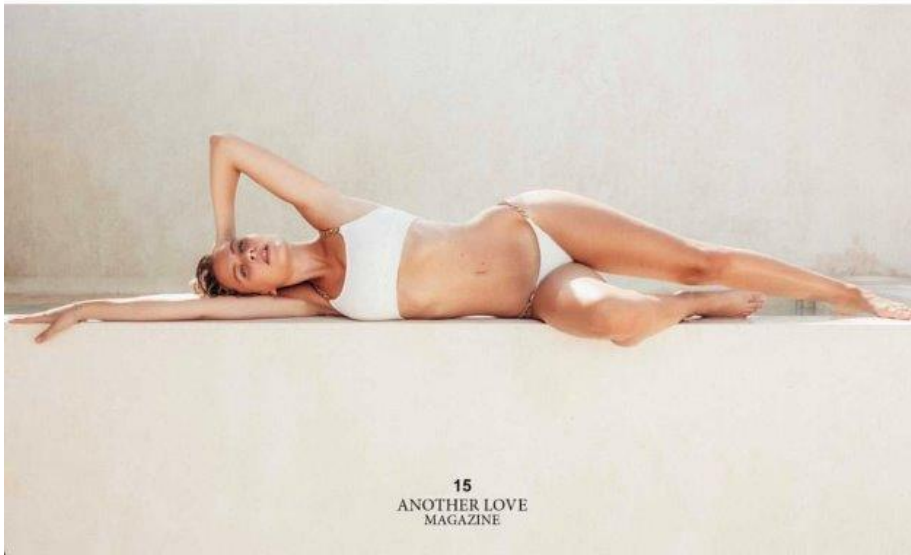

## ARJETA

Height:	175 cm
Bust:	82 cm
Waist:	60 cm
Hips:	89 cm
Shoe Size:	38
Hair Colour:	blonde
Eye Colour:	blue

New Model -70 Vouliagmenis Ave – Argyroupoli, Athens 16452  
T : +302109966234, E : [models@newmodel.gr](mailto:models@newmodel.gr) , S : [newmodel.gr](http://newmodel.gr), FB : NewModel Agency, I : [new\\_model\\_agency](http://new_model_agency)