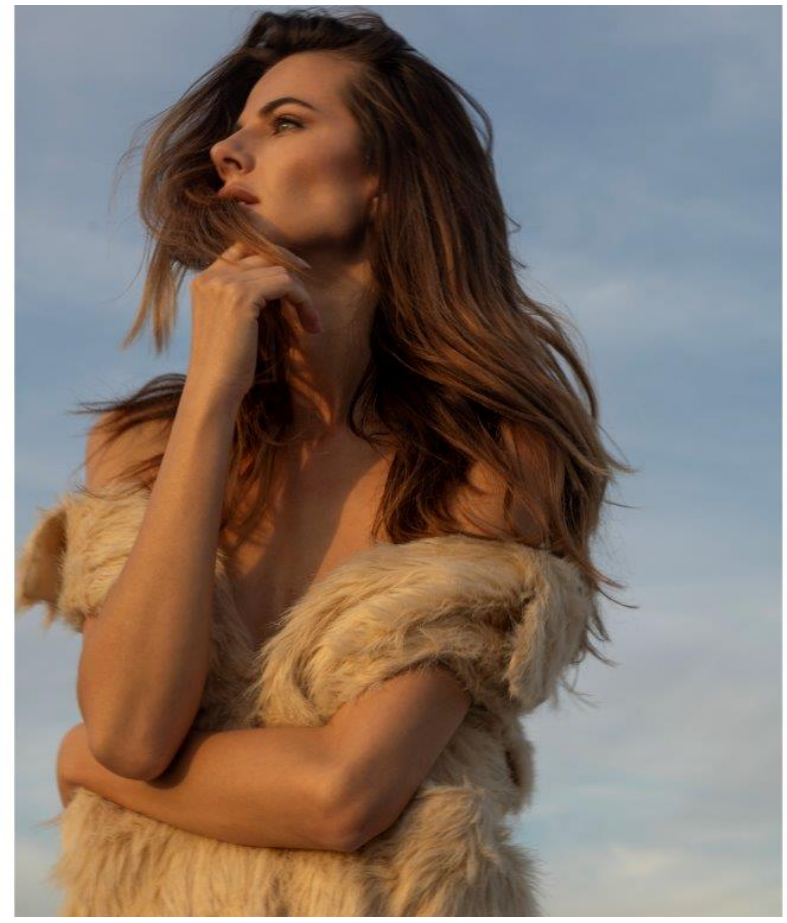

NEWMODEL

NEDA

| | |
|--------------|--------|
| Height: | 178 cm |
| Bust: | 82 cm |
| Waist: | 61 cm |
| Hips: | 90 cm |
| Shoe Size: | 39 |
| Hair Colour: | brown |
| Eye Colour: | blue |

New Model -70 Vouliagmenis Ave – Argyroupoli, Athens 16452
T : +302109966234, E : models@newmodel.gr , S : newmodel.gr, FB : NewModel Agency, I : new_model_agency

FINNEN & KALLIO / ROMA / 2017 / 018

#sportUsceseChic

Tuleja, jaket, tunika ADIDAS (BRUZZ)
Daha, suokas CORNICISE

maista in zia maia calza **UŠĆE**

SWITCH IT UP! |||

Da e pr lo binnu e di se sanno l'alto 2017? D'alta p'nta, strag'ge trovati: quati
fundamentajama i ekp'ntamentu e di surp'ge alt'ossive trovate: d'ant'ri
NECESSO: MENTI M'PORTAGI ZA CO'PALO?
No, trove di re b'ni e di ev'ntu'ntu' trovate: pr