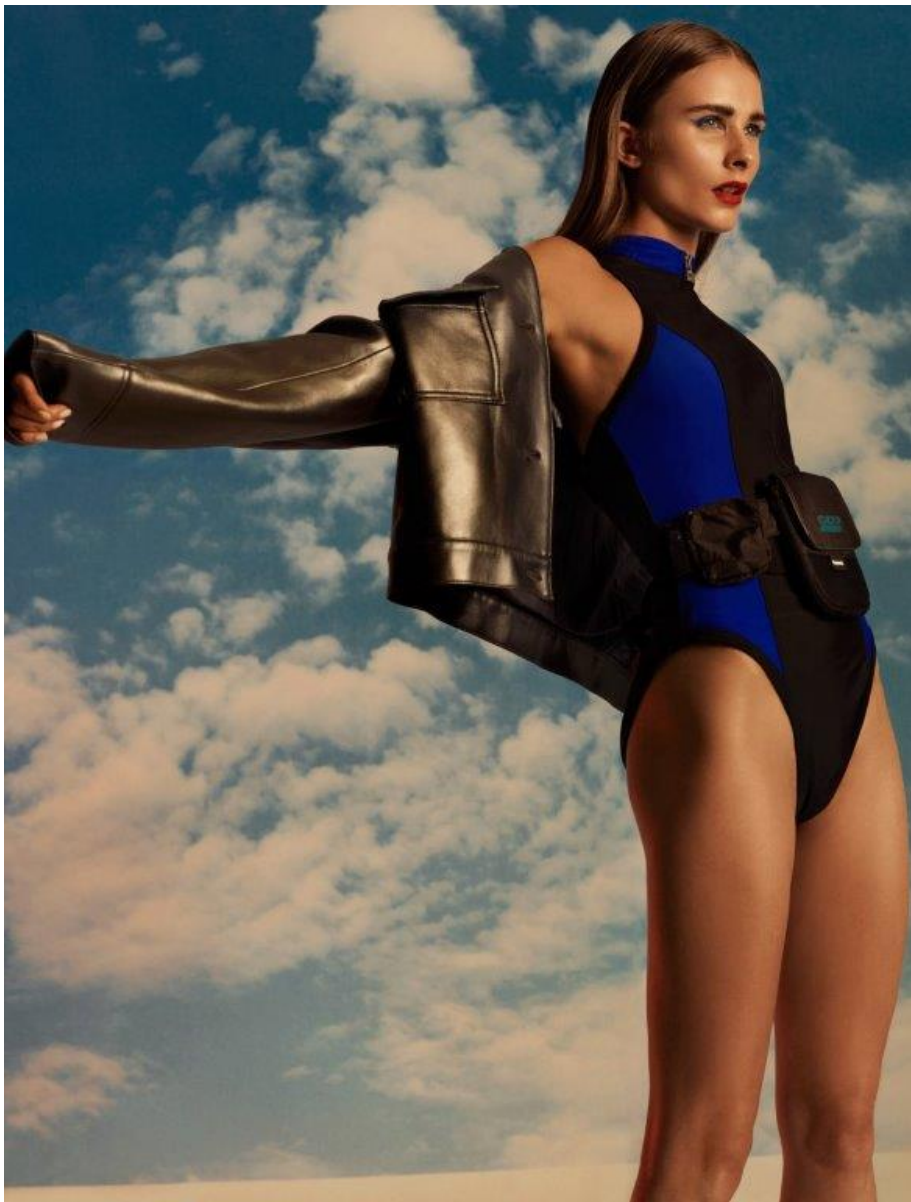

LOOK FABULOUS EVERY MONTH with YOUR ULTIMATE GUIDE to BEAUTY

ELLE BEAUTY

PHOTOGRAPHER: SAGIYU THONG STYLIST: ANDREW GEMMEL MAKEUP: CHERIE WILSON HAIR: ANDREW GEMMEL

THE LIGHT SHOW

Revamp your makeup with sequin. Taburan glitter warna hitam pada lower lid mata bisa jadi andalan untuk performa makeup pesta Anda. Coba juga palet earthy untuk tampil effortless serta aroma musk pilihan untuk parfum Anda.

INSIDE

PAGE 177

PAGE 185

Mengungkap transformasi gaya hidup sehat Tatis Boom.